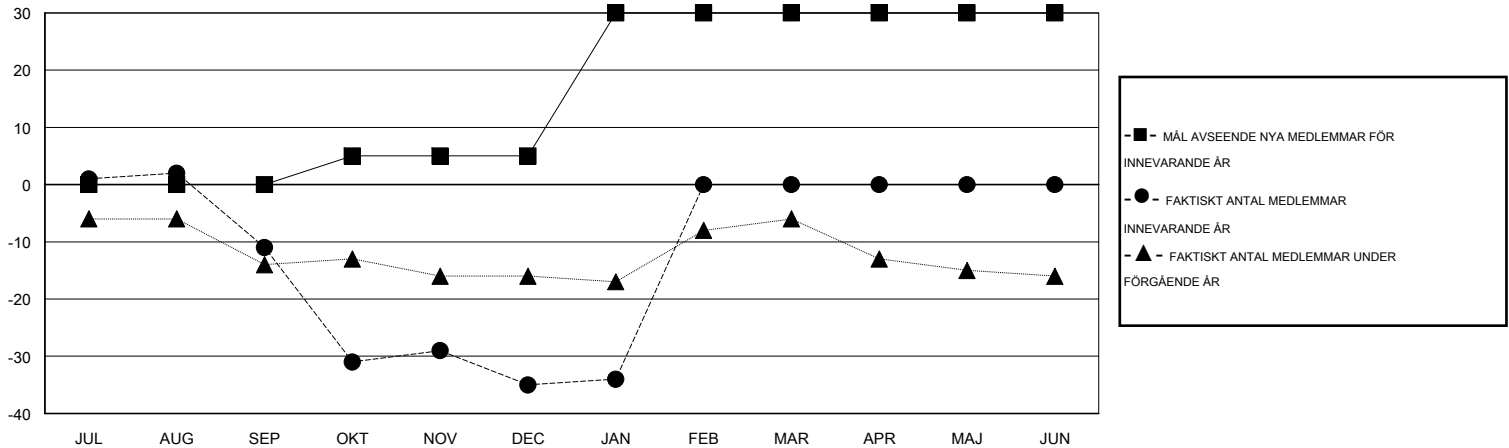

# MONTHLY MEMBERSHIP PROGRESS REPORT

District 104 C

Results as of: 2/17/2014 11:17:44AM

GMT: JØRN ANDERSEN

OMRÅDE NORWAY

GMT KO 4

Klubbar					Medlemmar				
RESULTAT FÖR 2013-2014					RESULTAT FÖR 2013-2014				
KVARTAL	MÅL AVSEENDE NYA KLUBBAR	FAKTISKT ANTAL NYA KLUBBAR	FAKTISKT ANTAL NEDLAGDA KLUBBAR	FAKTISK NETTOÖKNING / MINSKNING	KVARTAL	MÅL AVSEENDE NYA MEDLEMMAR	FAKTISKT ANTAL NYA MEDLEMMAR	FAKTISKT ANTAL AVFÖRDA MEDLEMMAR	FAKTISK NETTOÖKNING / MINSKNING
JUL/AUG/SEP	0	0	0	0	JUL/AUG/SEP	0	13	24	-11
OKT/NOV/DEC	0	0	0	0	OKT/NOV/DEC	5	10	34	-24
JAN/FEB/MAR	1	0	0	0	JAN/FEB/MAR	25	5	4	1
APR/MAJ/JUN	0	0	0	0	APR/MAJ/JUN	0	0	0	0

MÅL OCH FAKTISKT ANTAL NYA KLUBBAR

MÅL OCH FAKTISKT ANTAL MEDLEMMAR

NEDLAGDA KLUBBAR: 0

14 CLUBS OF 50 TOG UPP EN ELLER FLER NYA MEDLEMMAR

KÖNSFÖRDELNING

MAN 917 (77.84%)  
KVINNA 261 (22.16%)

AVFÖRDA MEDLEMMAR